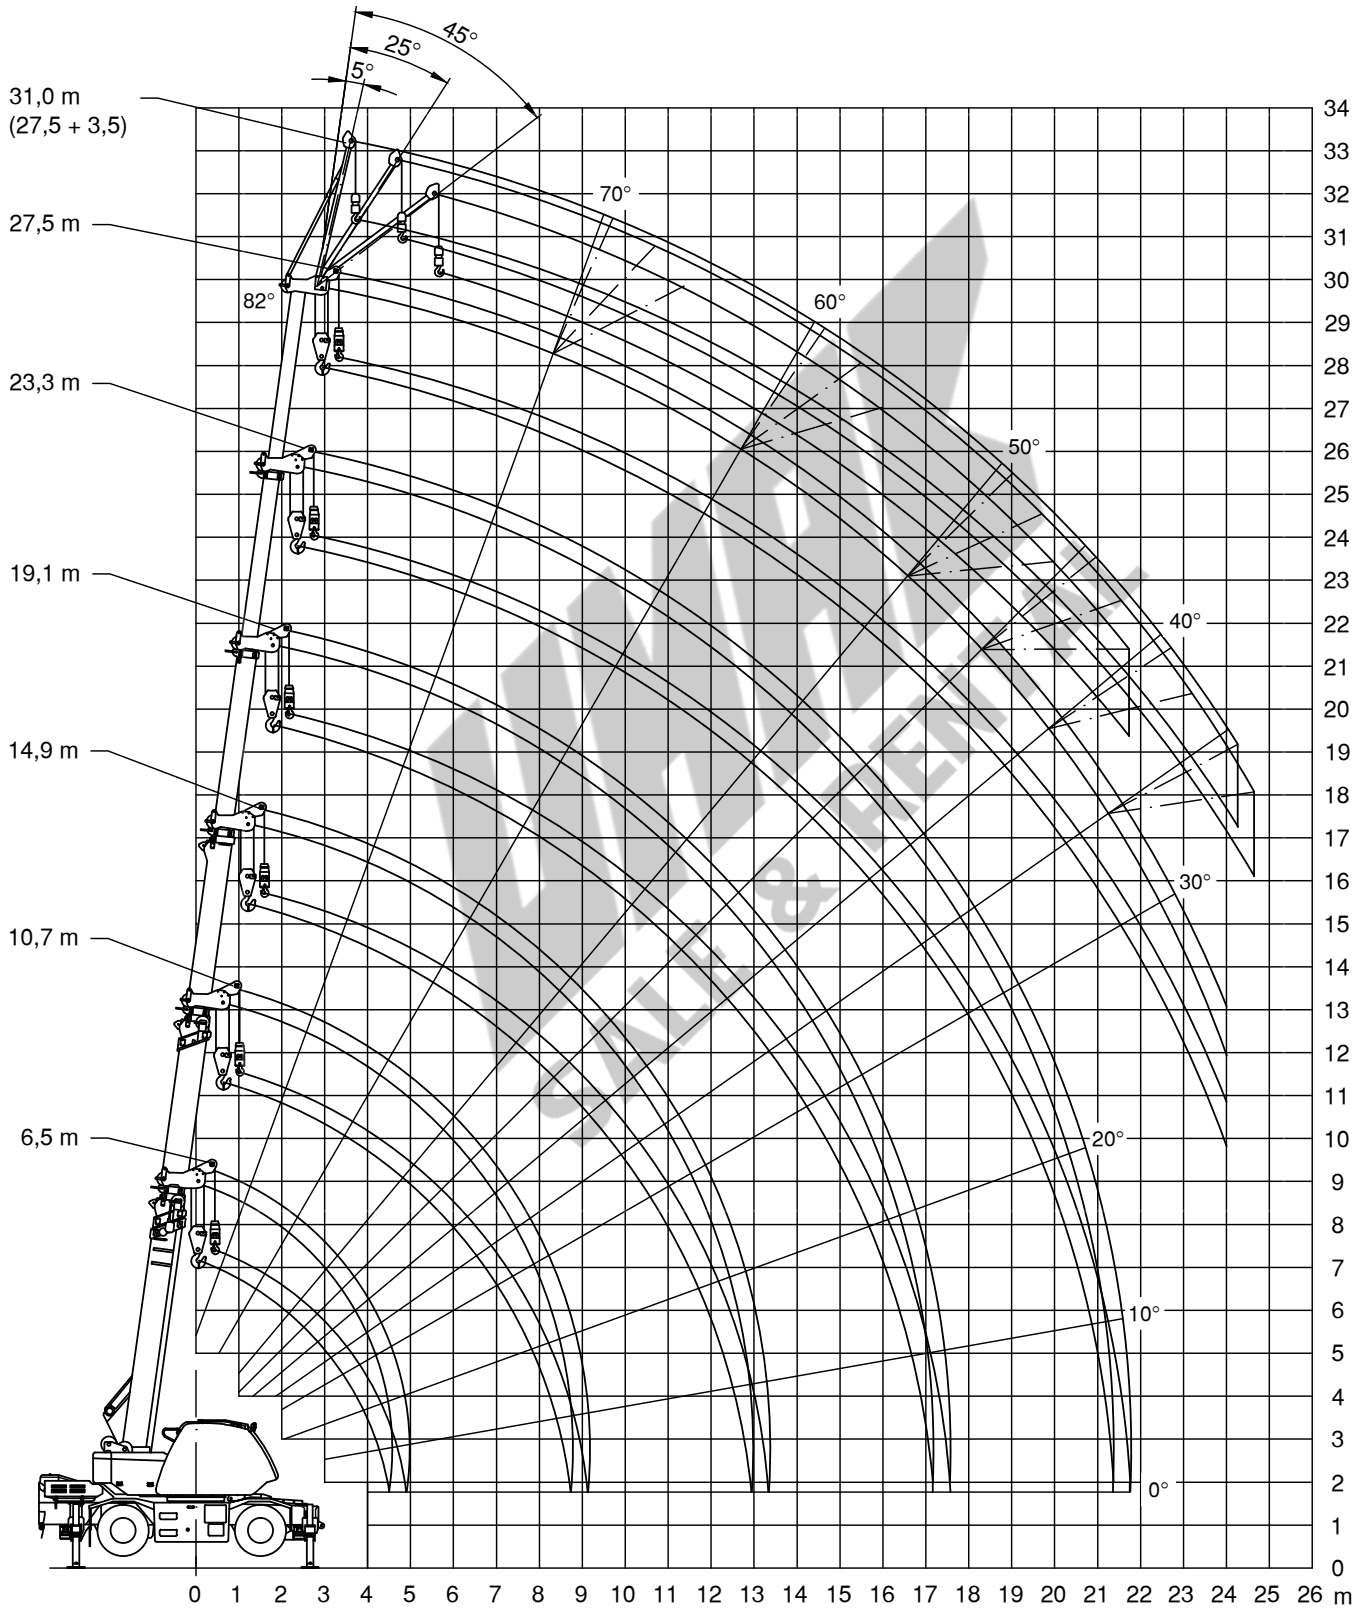

# Tadano Crevo TR 200 EXC

				<b>DIN</b>
6,5-27,5m	fix	5,45x5,2m	360°	75%

m	6,5	10,7	14,9	19,1	23,3	27,5	m
2,5	20	12	9	7			2,5
3	16	12	9	7			3
3,5	14	12	9	7	5	3,5	3,5
4	12,5	12	9	7	5	3,5	4
4,5	11,5	11,1	9	7	5	3,5	4,5
5		10,25	8,9	7	5	3,5	5
5,5		9,4	8,2	6,7	5	3,5	5,5
6		8,45	7,6	6,3	5	3,5	6
7		6,45	6,4	5,6	4,7	3,5	7
8		5,05	4,8	5	4,15	3,35	8
9			3,8	4,25	3,7	3	9
10			3,1	3,35	3,3	2,75	10
11			2,5	2,8	3	2,5	11
12			2,05	2,35	2,7	2,3	12
13				1,95	2,2	2,1	13
14				1,65	1,9	1,9	14
15				1,35	1,6	1,6	15
16				1,2	1,35	1,4	16
17				1	1,2	1,25	17
18					1	1,05	18
19					0,85	0,9	19
20					0,7	0,75	20
22						0,55	22

					<b>DIN</b>
27,5m	3,5m	fix	5,45x5,2m	360°	75%

°	m	3,5 5°	m	3,5 25°	m	3,5 45°	°
82	4,2	1,75	5,1	1,5	6,1	1,25	82
75	8,1	1,75	8,8	1,5	9,8	1,25	75
70	10,8	1,75	11,4	1,5	12,3	1,25	70
65	13,2	1,5	13,8	1,35	14,6	1,25	65
60	15,5	1,3	16,1	1,15	16,8	1,15	60
55	17,7	1,05	18,2	1	18,8	1	55
50	19,7	0,85	20,1	0,8	20,7	0,8	50
45	21,6	0,65	21,9	0,6	22,3	0,6	45
40	23,2	0,5	23,5	0,45			40
35	24,7	0,35	24,9	0,35			35

# Tadano Crevo TR 200 EXC

				<b>DIN</b>
6,5-27,5m	fix	5,45x4,8m	over side	75%

m	6,5	10,7	14,9	19,1	23,3	27,5	m
2,5	20	12	9	7			2,5
3	16	12	9	7			3
3,5	14	12	9	7	5	3,5	3,5
4	12,5	12	9	7	5	3,5	4
4,5	11,5	11,1	9	7	5	3,5	4,5
5		10,25	8,9	7	5	3,5	5
5,5		8,8	8,2	6,7	5	3,5	5,5
6		7,55	7,2	6,3	5	3,5	6
7		5,6	5,6	5,6	4,7	3,5	7
8		4,35	4,3	4,6	4,15	3,35	8
9			3,4	3,75	3,7	3	9
10			2,7	3	3,3	2,75	10
11			2,2	2,5	2,65	2,5	11
12			1,75	2,05	2,25	2,3	12
13				1,65	1,85	2	13
14				1,35	1,55	1,65	14
15				1,15	1,3	1,4	15
16				0,95	1,15	1,2	16
17				0,8	0,95	1	17
18					0,8	0,85	18
19					0,65	0,7	19