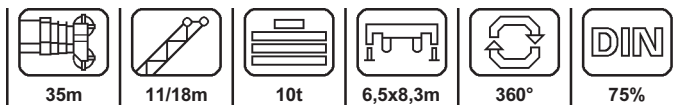

www.TDKv.de

Ra = Allradlenkung

11,3-35m

11/18m

	11,3	19,2	27,1	32	35	
3	60					3
3,5	54	36				3,5
4	49	34,2				4
4,5	45	32,2				4,5
5	41	30,2	20			5
6	36	26,8	19,3	15	13	6
7	32	23,6	18,3	14,6	12,5	7
8	27,2	21,1	17	14	11,9	8
9		19,9	15,8	13,1	11,4	9
10		18,1	14,4	12	10,8	10
12		13,7	12	10,2	9,8	12
14		10,5	9,8	8,9	8,7	14
16		8,3	7,9	7,8	7,6	16
18			6,4	6,6	6,6	18
20			5,1	5,5	5,5	20
22			4,1	4,5	4,5	22
24			3,3	3,7	3,7	24
26				3	3,1	26
28				2,4	2,5	28
30					2	30
32					1,6	32

www.TDKv.de

	11			18			
	2,5°	12,5°	22,5°	2,5°	12,5°	22,5°	
7	7,5						7
8	7,5	6		3,7			8
9	7,5	5,75		3,65			9
10	7,5	5,55	5,5	3,55	3		10
12	6,3	5,1	5,05	3,45	2,9		12
14	5,45	4,7	4,65	3,35	2,85	3	14
16	4,8	4,35	4,3	3,2	2,75	2,85	16
18	4,3	4	3,95	3	2,6	2,7	18
20	3,8	3,7	3,65	2,85	2,5	2,6	20
22	3,45	3,4	3,4	2,65	2,4	2,5	22
24	3,15	3,1	3,1	2,4	2,3	2,4	24
26	2,85	2,8	2,8	2,2	2,15	2,3	26
28	2,6	2,55	2,55	2	2,05	2,2	28
30	2,4	2,25	2,25	1,8	1,95	2,05	30
32	2,1	2	2	1,6	1,8	1,95	32
34	1,8	1,7	1,75	1,45	1,65	1,8	34
36	1,55	1,5	1,5	1,3	1,5	1,65	36
38	1,25	1,25	1,25	1,15	1,35	1,5	38
40	1	1,05	1,05	1	1,15	1,35	40
42	0,8	0,8	0,8	0,8	0,95	1,2	42
44					0,75	1	44
46						0,8	46