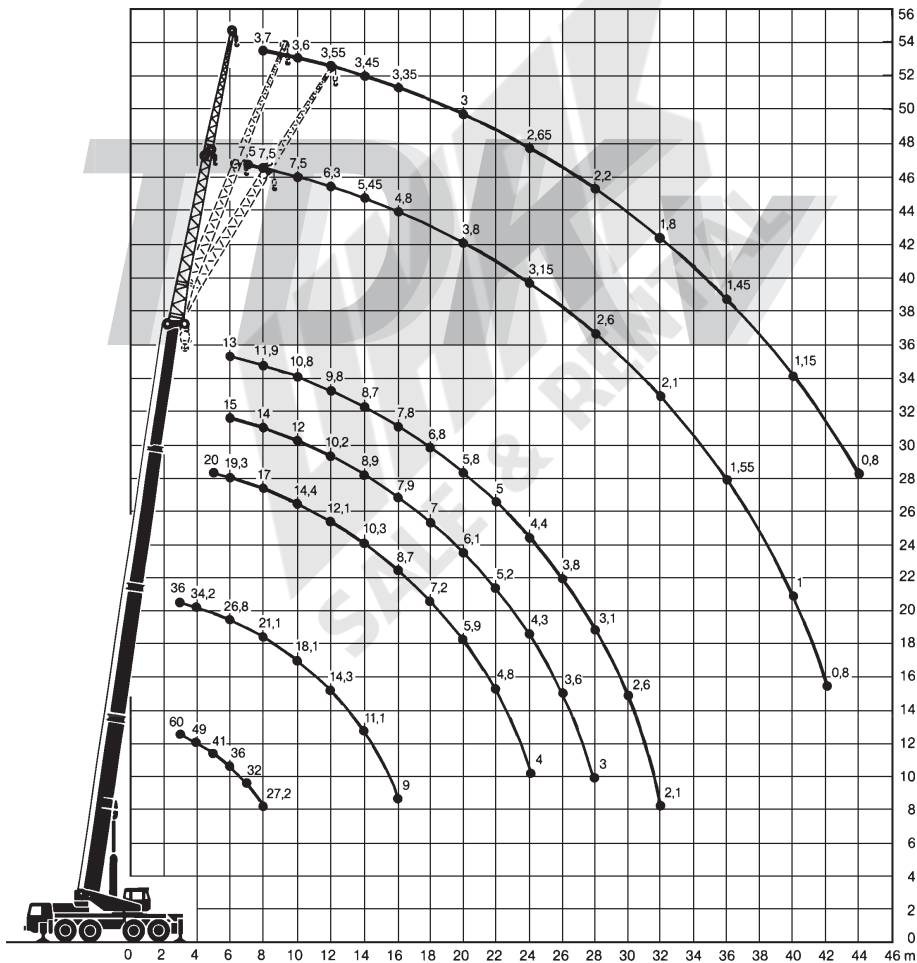

www.TDKv.de

Ra = Allradlenkung

11,3-35m

11/18m

	11,3	19,2	27,1	32	35	
3	60					3
3,5	54	36				3,5
4	49	34,2				4
4,5	45	32,2				4,5
5	41	30,2	20			5
6	36	26,8	19,3	15	13	6
7	32	23,6	18,3	14,6	12,5	7
8	27,2	21,1	17	14	11,9	8
9		19,9	15,8	13,1	11,4	9
10		18,1	14,4	12	10,8	10
12		13,7	12	10,2	9,8	12
14		10,5	9,8	8,9	8,7	14
16		8,3	7,9	7,8	7,6	16
18			6,4	6,6	6,6	18
20			5,1	5,5	5,5	20
22			4,1	4,5	4,5	22
24			3,3	3,7	3,7	24
26				3	3,1	26
28				2,4	2,5	28
30					2	30
32					1,6	32

www.TDKv.de

	11			18			
	2,5°	12,5°	22,5°	2,5°	12,5°	22,5°	
7	7,5						7
8	7,5	6		3,7			8
9	7,5	5,75		3,65			9
10	7,5	5,55	5,5	3,55	3		10
12	6,3	5,1	5,05	3,45	2,9		12
14	5,45	4,7	4,65	3,35	2,85	3	14
16	4,8	4,35	4,3	3,2	2,75	2,85	16
18	4,3	4	3,95	3	2,6	2,7	18
20	3,8	3,7	3,65	2,85	2,5	2,6	20
22	3,45	3,4	3,4	2,65	2,4	2,5	22
24	3,15	3,1	3,1	2,4	2,3	2,4	24
26	2,85	2,8	2,8	2,2	2,15	2,3	26
28	2,6	2,55	2,55	2	2,05	2,2	28
30	2,4	2,25	2,25	1,8	1,95	2,05	30
32	2,1	2	2	1,6	1,8	1,95	32
34	1,8	1,7	1,75	1,45	1,65	1,8	34
36	1,55	1,5	1,5	1,3	1,5	1,65	36
38	1,25	1,25	1,25	1,15	1,35	1,5	38
40	1	1,05	1,05	1	1,15	1,35	40
42	0,8	0,8	0,8	0,8	0,95	1,2	42
44					0,75	1	44
46						0,8	46

11,3-35m

11/18m

10t

6,5x8,3m

www.TDKv.de

11,3-35m

11/18m

	11,3	19,2	27,1	32	35	
3	60					3
3,5	54	36				3,5
4	49	34,2				4
4,5	45	32,2				4,5
5	41	30,2	20			5
6	36	26,8	19,3	15	13	6
7	32	23,6	18,3	14,6	12,5	7
8	27,2	21,1	17	14	11,9	8
9		19,9	15,8	13,1	11,4	9
10		18,1	14,4	12	10,8	10
12		13,7	12	10,2	9,8	12
14		10,5	9,8	8,9	8,7	14
16		8,3	7,9	7,8	7,6	16
18			6,4	6,6	6,6	18
20			5,1	5,5	5,5	20
22			4,1	4,5	4,5	22
24			3,3	3,7	3,7	24
26				3	3,1	26
28				2,4	2,5	28
30					2	30
32					1,6	32