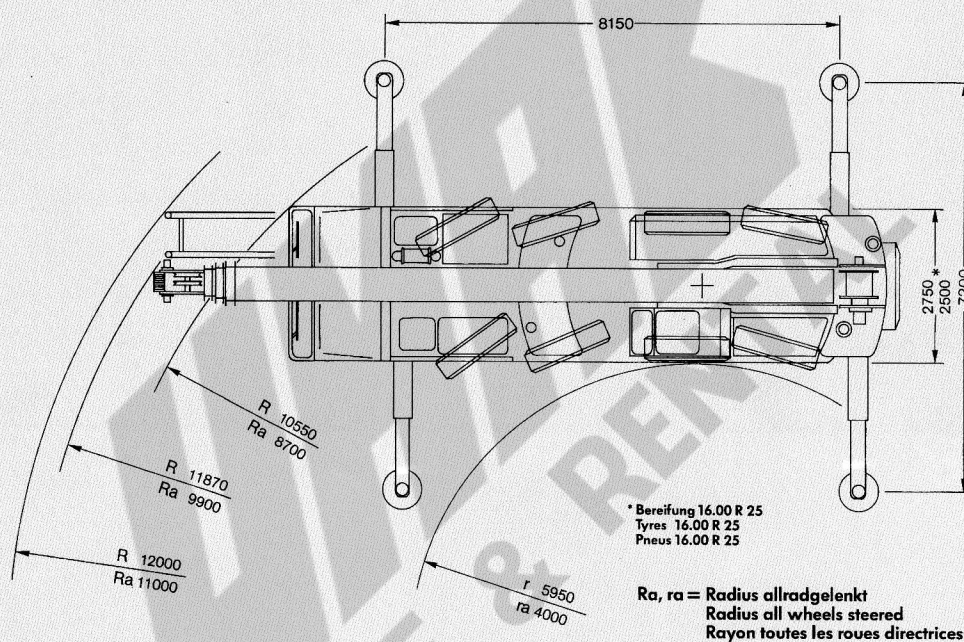

Nosturin päämitat

Nostokykytaulukko hydraulipuomi 11,6-38,1 m nostoarvot 360°

75%

puomin pituus	11,6 m	20,4 m	20,4 m	29,2 m	29,3 m	38,1 m	puomin pituus
	75%	75%	75%	75%	75%	75%	
3	70,0*/65,0						3
4	55,0	35,0	18,0				4
5	46,0	35,0	18,0	18,0	10,0		5
6	39,0	33,0	18,0	18,0	10,0		6
7	34,0	29,8	18,0	18,0	10,0	10,0	7
8	29,0	27,2	18,0	17,5	10,0	10,0	8
9	23,0	24,3	17,9	16,2	10,0	10,0	9
10		20,2	16,6	15,0	10,0	10,0	10
11		17,3	15,5	14,0	10,0	10,0	11
12		14,9	14,5	13,1	10,0	10,0	12
13		13,0	13,6	12,2	9,6	9,5	13
14		11,4	12,2	11,3	9,1	9,0	14
15		10,1	10,9	9,9	8,6	8,5	15
16		9,0	9,8	8,8	8,2	8,0	16
18				7,0	7,4	7,2	18
20				5,7	6,8	6,4	20
22				4,6	6,3	5,4	22
24				3,7	5,4	4,5	24
26				3,0	4,6	3,7	26
28						3,1	28
30						2,6	30
32						2,1	32
34						1,7	34
	T1 0	0,5	0	1	0	1	T1
	T2 0	0,5	1	1	1	1	T2
	T3 0	0	0	0	1	1	T3