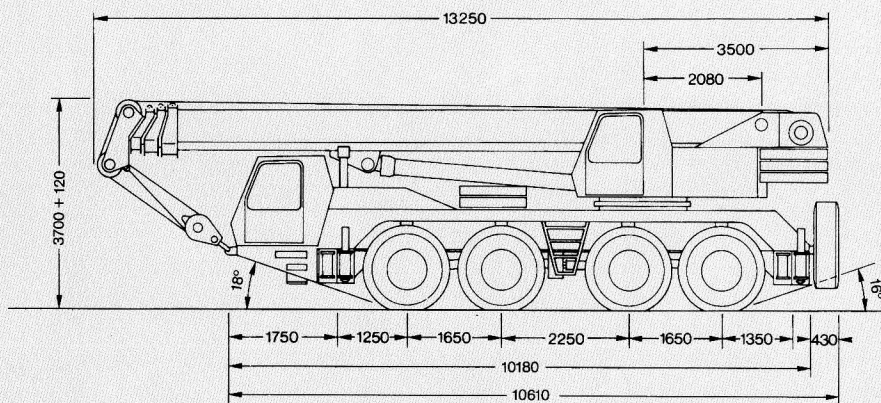

Nosturin päämitat

Nostokykytaulukko hydraulipuomi 11,6-38,1 m nostoarvot 360°

75%

puomin pituus	11,6 m	20,4 m	20,4 m	29,2 m	29,3 m	38,1 m	puomin pituus
	75%	75%	75%	75%	75%	75%	
3	70,0*/65,0						3
4	55,0	35,0	18,0				4
5	46,0	35,0	18,0	18,0	10,0		5
6	39,0	33,0	18,0	18,0	10,0		6
7	34,0	29,8	18,0	18,0	10,0	10,0	7
8	29,0	27,2	18,0	17,5	10,0	10,0	8
9	23,0	24,3	17,9	16,2	10,0	10,0	9
10		20,2	16,6	15,0	10,0	10,0	10
11		17,3	15,5	14,0	10,0	10,0	11
12		14,9	14,5	13,1	10,0	10,0	12
13		13,0	13,6	12,2	9,6	9,5	13
14		11,4	12,2	11,3	9,1	9,0	14
15		10,1	10,9	9,9	8,6	8,5	15
16		9,0	9,8	8,8	8,2	8,0	16
18				7,0	7,4	7,2	18
20				5,7	6,8	6,4	20
22				4,6	6,3	5,4	22
24				3,7	5,4	4,5	24
26				3,0	4,6	3,7	26
28						3,1	28
30						2,6	30
32						2,1	32
34						1,7	34
	T1 0	0,5	0	1	0	1	T1
	T2 0	0,5	1	1	1	1	T2
	T3 0	0	0	0	1	1	T3

Nostokykytaulukko hydraulipuomi 11,6-38,1 m

85%

puomin pituus	11,6 m	20,4 m	20,4 m	29,2 m	29,3 m	38,1 m	puomin pituus
	85%	85%	85%	85%	85%	85%	
3	80,0*/70,0						3
4	62,0	40,0	20,0				4
5	52,0	40,0	20,0	20,0	11,5		5
6	44,0	37,0	20,0	20,0	11,5		6
7	39,0	34,0	20,0	20,0	11,5		7
8	33,0	31,0	20,0	20,0	11,5	11,5	8
9	26,0	27,0	20,0	18,5	11,5	11,5	9
10		23,0	19,0	17,2	11,5	11,5	10
11		20,0	17,8	16,0	11,5	11,5	11
12		17,0	16,5	15,0	11,5	11,5	12
13		15,0	15,5	14,0	11,0	11,0	13
14		13,0	14,0	13,0	10,5	10,4	14
15		11,5	12,5	11,5	9,9	9,8	15
16		10,0	11,2	10,0	9,5	9,3	16
18				8,0	8,5	8,3	18
20				6,7	7,9	7,4	20
22				5,4	7,2	6,3	22
24				4,4	6,2	5,3	24
26				3,6	5,4	4,4	26
28						3,7	28
30						3,1	30
32						2,6	32
34						2,1	34
	T1 0	0,5	0	1	0	1	T1
	T2 0	0,5	1	1	1	1	T2
	T3 0	0	0	0	1	1	T3